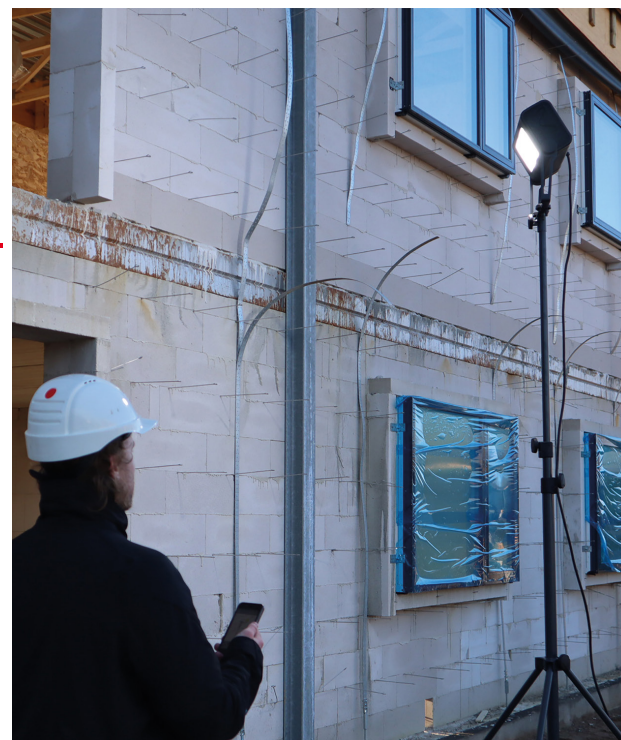

APPLICATIONS

- Éclairage de chantier
- Éclairage temporaire
- Travail en extérieur
- Éclairage grande zone