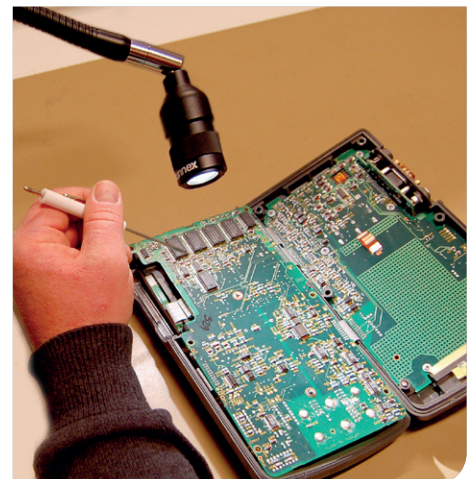

PLUTO

Pluto est une lampe LED conçue pour applications industrielles et autres où une petite taille et la flexibilité jouent un rôle important. Application typiques: machines-outils, véhicules, industrie textile, machines médicales et toute autre application permettant d'éclairer de petites surfaces.

La technologie LED offre une faible consommation d'énergie et une longue durée de vie, ainsi qu'une grande résistance aux vibrations et pratiquement aucune chaleur rayonnée par le faisceau lumineux. La valeur IRC élevée garantit une haute qualité de la lumière émise. La lampe est équipée d'un système optique de 25°, mais elle est également livrée avec des systèmes optiques interchangeables de 8° et 40°. Elle peut être livrée avec un adaptateur externe enfichable pour une tension de 230 V. La classe de protection de l'adaptateur est IP44.

Des versions personnalisées sont disponibles.

Fonctions

- Longueur du bras 500 mm
- Durée de vie >50000 h
- IP20
- 12-24 V AC/DC
- Adaptateur AC/DC. (100-240/12 V, IP44) disponible en tant qu'accessoire

Caractéristiques techniques

Tension d'alimentation	12–24 V AC/DC (Accessoire 230 V AC/DC-adapter)
Câble de connexion	Standard 1,9 m H05VV-F
Connecteur	M12 (Mâle) 4-pin A-code
Consommation d'énergie	2 W
Longueur du bras	500 mm
Couleur	Noir
Température de couleur	4000 K
Indice de protection	IP20
Classe de protection	III
Angle de faisceau	25° monté. 8° and 40° inclus
Rendement lumineux	130 Lm, 1980 Lx à 500 mm distance (25°)
Indice de rendu des couleurs	CRI: >90
Poids	0,7 kg
Durée de vie	>50000 h