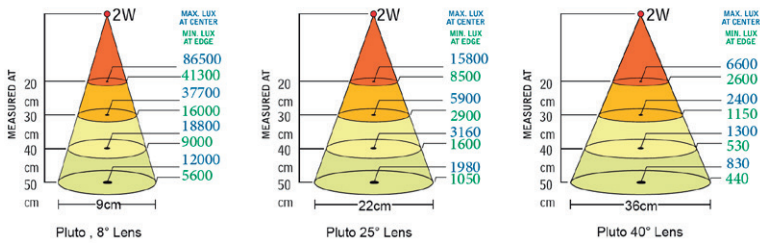

Caractéristiques techniques

Tension d'alimentation	12–24 V AC/DC (Accessoire 230 V AC/DC-adapter)
Câble de connexion	Standard 1,9 m H05VV-F
Connecteur	M12 (Mâle) 4-pin A-code
Consommation d'énergie	2 W
Longueur du bras	500 mm
Couleur	Noir
Température de couleur	4000 K
Indice de protection	IP20
Classe de protection	III
Angle de faisceau	25° monté. 8° and 40° inclus
Rendement lumineux	130 Lm, 1980 Lx à 500 mm distance (25°)
Indice de rendu des couleurs	CRI: >90
Poids	0,7 kg
Durée de vie	>50000 h