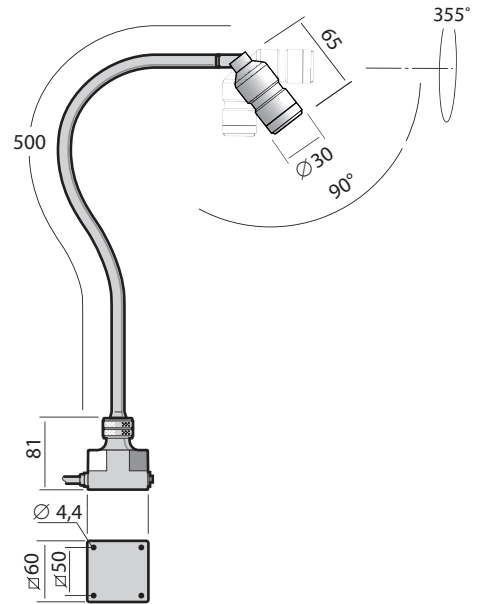

Des versions personnalisées sont disponibles.

Fonctions

- Longueur du bras 500 mm
- Durée de vie >50000 h
- IP20
- 12-24 V AC/DC
- Adaptateur AC/DC. (100-240/12 V, IP44) disponible en tant qu'accessoire

Applications

- Applications industrielles
- Véhicules
- Médical
- Liseuse

Avantages

- Composants de haute qualité
- Positionnement facile à modifier
- Tête de lampe compacte et robuste
- Tête de lampe conçue
- Systèmes optiques de 8° et 40° inclus
- M12 Connecteur

Caractéristiques techniques

Tension d'alimentation	12–24 V AC/DC (Accessoire 230 V AC/DC-adapter)
Câble de connexion	Standard 1,9 m H05VV-F
Connecteur	M12 (Mâle) 4-pin A-code
Consommation d'énergie	2 W
Longueur du bras	500 mm
Couleur	Noir
Température de couleur	4000 K
Indice de protection	IP20
Classe de protection	III
Angle de faisceau	25° monté. 8° and 40° inclus
Rendement lumineux	130 Lm, 1980 Lx à 500 mm distance (25°)
Indice de rendu des couleurs	CRI: >90
Poids	0,7 kg
Durée de vie	>50000 h

Modell	Bras	Connexion	Version	N° pièce
Pluto	500 mm	12-24 V AC/DC	IP20	22702

Accessoire

Plug-in Adapter 220-240 V 33920	Socle magnétique 14000	Socle de table 14015	Pince en C 14020	Support mural 14030

Accessoire		Approprié pour	Info	N° pièce
Optique		Pluto	8° 25° 40°	22712
Pince en C		Tous avec socle std M4 x 20 (4x) inclus	Max 42 mm	14020
Socle magnétique		Tellus/Lumius/Pluto/LS M4 x 20 (4x) inclus	Ø 90 mm	14000
Support mural		Tous avec socle std M4 x 20 (4x) inclus	50 x 80 mm	14030
Socle de bureau		Tous avec socle std M4 x 20 (4x) inclus	Ø 200 mm	14015
Connecteur		Tout l'éclairage LED	M12 Mâle	18952
		Tout l'éclairage LED	M12 Femelle	31301
AC/DC-Adapter		Pluto/Tellus/Solus6/Solus9/ Lumius/LS/CL-LED/Luxor (Euro)	Plug-in Adapter Europé 220-240 V Max 15 VA, IP44	33920
		Pluto/Tellus/Solus6/Solus9/ Lumius/LS/CL-LED/Luxor (UK)	Plug-in Adapter UK 220-240 V Max 15 VA, IP44	33921
		Pluto/Tellus/Solus6/Solus9/ Lumius/LS/CL-LED/Luxor (US)	Plug-in Adapter US 100-120 V Max 15 VA, IP44	33922