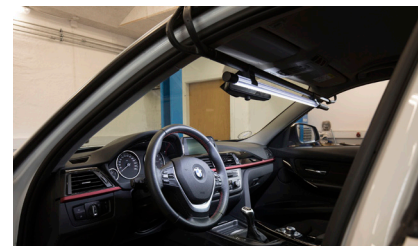

| SUN BALADE

ÉCLAIRAGE TORCHES ET INSPECTIONS

| SUN BALADE T+C+R

Code article
42130/2

Lumens
Hight : 1 400
Low : 700

Longueur (mm)
1 017

Autonomie (h)
Hight : 1.30
Low : 4

Faisceau (°)
75

Poids (Kg)
0.98

Fourni : Support télescopique réglable avec crochets caoutchoutés

| SUN BALADE C+R

Code article
42140/3

Lumens
Baladeuse : 900
Spot : 150

Longueur (mm)
461

Autonomie (h)
Baladeuse : 2.30
Spot : 8

Faisceau (°)
Baladeuse : 75
Spot : 50

Poids (Kg)
0.30

Fourni : Crochet magnétique 42060/2

| SUN BALADE R

Code article
42141/4

Lumens
Baladeuse : 600
Spot : 150

Longueur (mm)
357

Autonomie (h)
Baladeuse : 1.30
Spot : 4

Faisceau (°)
Baladeuse : 75
Spot : 50

Poids (Kg)
0.22

Fourni : Câble USB 42267
En option : chargeur prise 42265