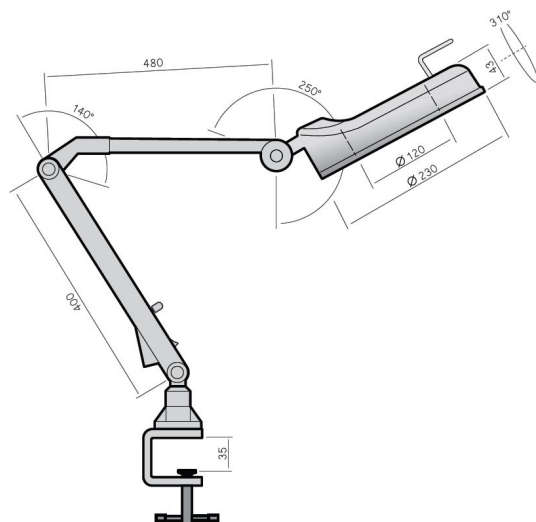

30000 | **RLM LED**

LAMPE LOUPE

Normes |

DESCRIPTION

La lampe loupe **RLM LED** est une lampe loupe LED multi usages. Elle a été conçue pour des applications industrielles, médicales, ou esthétique. Avec une puissance de **1250 lumens** la **RLM LED** offre un éclairage d'une haute intensité avec une émission de chaleur minimale. Dotée d'un **variateur d'intensité** elle vous permet de régler la puissance selon votre besoin. Equipée d'une **lentille de 5 dioptries**, elle offre un grossissement de x2.25 de l'objet observé. Une lentille additionnelle de 5 dioptries peut également être ajoutée sur la loupe. Particulièrement robuste, la **RLM LED** offre un positionnement parfait grâce à son bras articulé équipé de vis de papillon. La poignée sur la tête de la lampe la rend extrêmement malléable. Son style épuré garantit un entretien facile et une maintenance minimale. Elle est disponible en version pied roulant ou avec étrier.

CARACTERISTIQUES

Utilisation et montage

Montage : étrier ou pied roulant (en option)

Flux lumineux

Lumens : 1250

Lux à 15 cm : 10 000 lux

Température couleur : 5 500°K

Indice rendu de couleur: IRC 80

Grossissement : 5 dioptries (x2.25)

Alimentation

Réseau : 230V

Longueur câble : 1.8 m

Spécificités

Technologie : LED

Indice de protection: IP20

Loupe : Ø 120

Tête de lampe : Ø 230 mm

Couleur : blanche

Garantie : 12 mois

Inclus

- **Etrier (ouverture 43 mm)**

	Catégorie Lame loupe LED
	Lumens 1250
	Alimentation 230V
	Puissance utile 14
	IP 20
	Poids 4 et 11 Kg
	Dimensions Loupe Ø 120 230 X 880 mm

APPLICATIONS

- Industrie
- Poste de contrôle
- Etablissements
- Contrôle de composants
- Laboratoires
- Salons de beauté