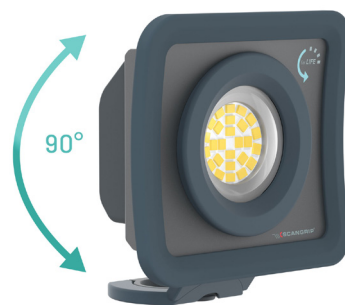

APPLICATIONS

- Éclairage de chantier
- Éclairage temporaire
- Éclairage d'inspection
- Travail en extérieur
- BTP