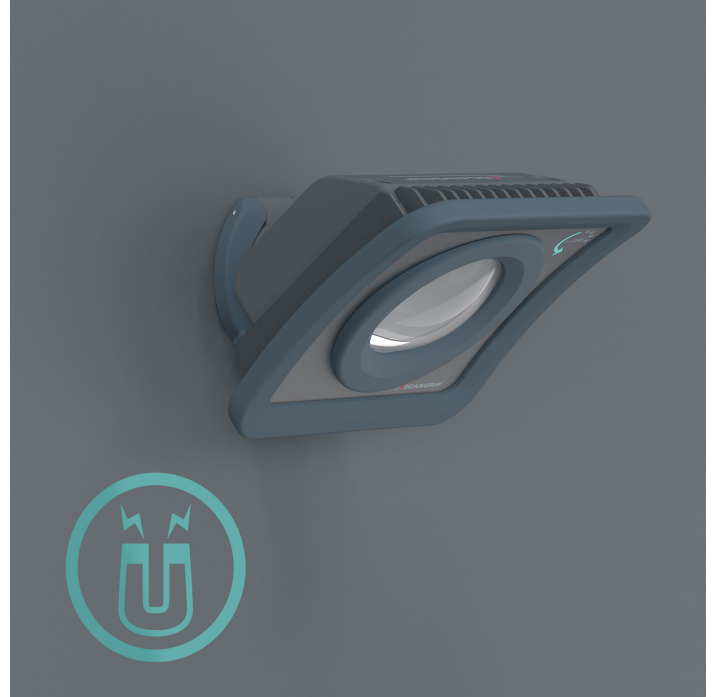

Equippé d'un **variateur d'intensité de 5 niveaux différents** (10% - 20% - 50% - 75% - 100%) vous réglez la puissance lumineuse selon votre besoin, en la faisant varier de **100 à 1 000 lumens**. En choisissant le **mode OPTILight**, accessible sur le côté, vous obtenez **500 lux à 0.5m** d'une **autonomie de 6h** vous garantissant ainsi un éclairage et une autonomie optimum pour un besoin spécifique. **Rechargeable** et ergonomiquement conçu le **MINI NOVA FOR LIFE résiste aux chocs et aux vibrations (IK07)**, faisant l'outil idéal pour les professionnels. Doté de 4 supports de fixation intégrés, (**aimant, clip ceinture, anneau type téléphone et smart grip**), il peut être positionné selon votre besoin et sur n'importe quel type de surface. Il est également orientable à 90°. Le **MINI NOVA FOR LIFE** répond aux demandes de solutions durables du marché avec sa **garantie de 5 ans**, et de la **disponibilité des pièces détachées pour réparation**.

APPLICATIONS

- Éclairage de chantier
- Éclairage temporaire
- Éclairage d'inspection
- Travail en extérieur
- BTP

42609/1 | **MINI NOVA - FOR LIFE**

PIECES DETACHEES

Kit collerette
42358

Kit Lentille
42359

Kit plaque LED
42361

Joint de protection
42362

Batterie
42363

Kit capot arrière
42364

Cache connecteur DC
42365

Poignée de support
42366

Circuit imprimé
42367

Câble USB-C - 1m
42197

42609/1 | **MINI NOVA - FOR LIFE**

Anneau type téléphone

Aimanté

Clip ceinture

Support Smart grip