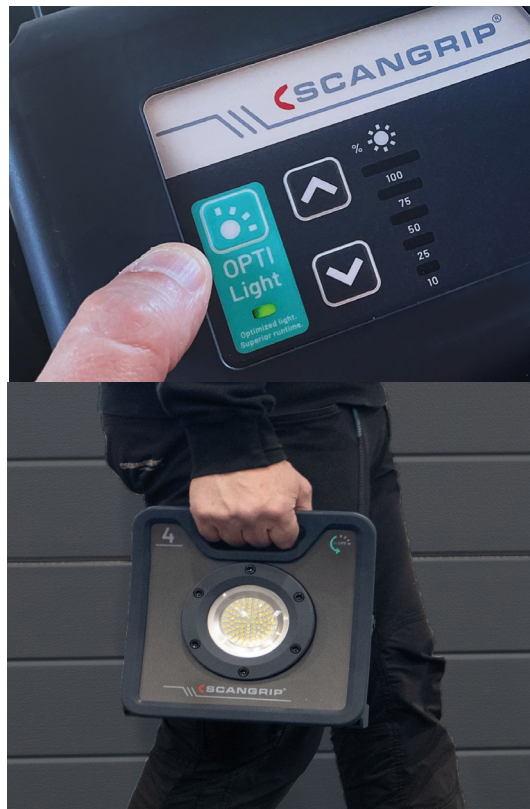

APPLICATIONS

- Éclairage de chantier
- Éclairage temporaire
- Travail en extérieur
- BTP