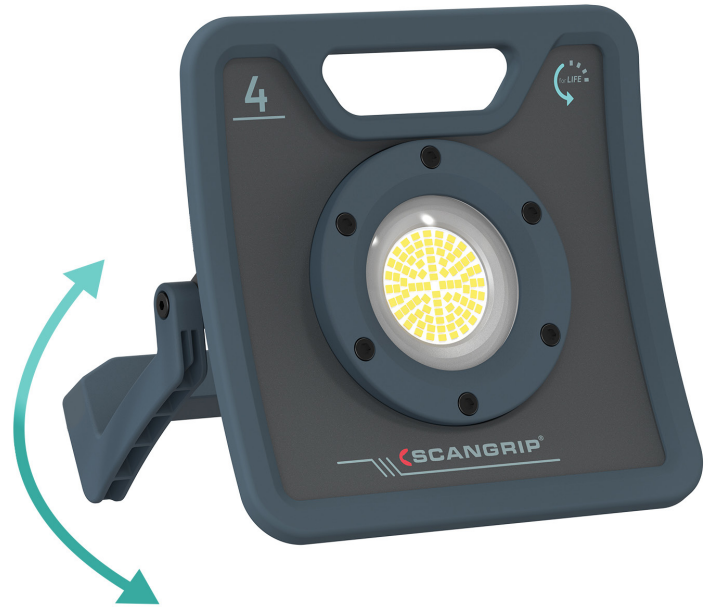

Orientable