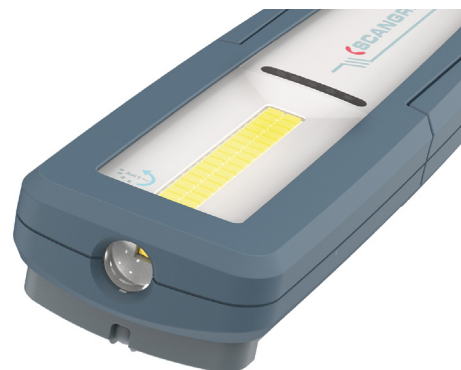

APPLICATIONS

- Éclairage d'inspection
- Espace confinés et étroits
- Garage