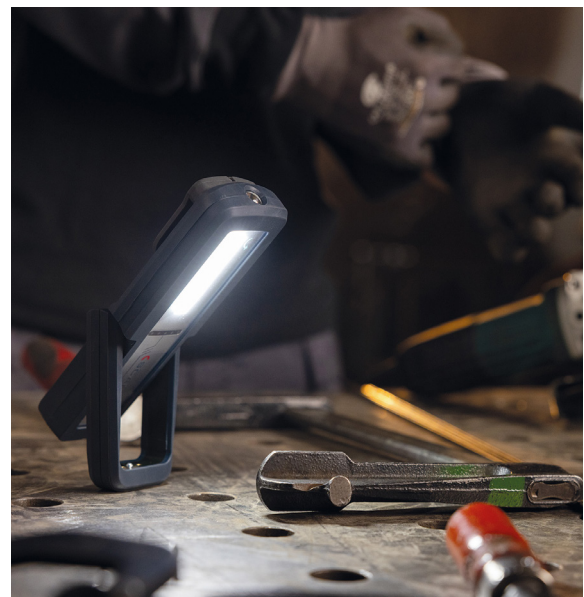

42212/2 | SUN UNIFORM - FOR LIFE

INSPECTION

Normes | EN-12464-1  

DESCRIPTION

La **SUN UNIFORM FOR LIFE** est une lampe d'inspection LED nouvelle génération qui allie une conception et des fonctionnalités améliorées, ainsi qu'une performance et une longévité exceptionnelles. En effet, elle bénéficie d'une amélioration de la dissipation de la chaleur, ainsi que d'un rendement lumineux constant **Rechargeable et compacte**, elle est conçue pour les professionnels. La **SUN UNIFORM FOR LIFE** est à la fois baladeuse et lampe torche grâce à son SPOT au dessus de la lampe. En mode baladeuse, elle offre 2 puissances d'éclairage: 50% ou 100% vous permettant ainsi d'ajuster l'intensité selon votre besoin. Le mode SPOT offre une puissance lumineuse de 175 lumens. Enfin, en choisissant le **mode OPTILight**, accessible au dos vous obtenez **500 lux à 1m** d'une **autonomie de 4h** vous garantissant ainsi un éclairage et une autonomie optimale pour un besoin spécifique. Ergonomiquement conçue, la tête de la **SUN UNIFORM FOR LIFE** s'incline à 180°, offrant encore plus de flexibilité. Elle est équipée d'un clip ceinture, d'un crochet orientable et d'un aimant intégré, et est livrée avec son socle de rechargement, un câble USB (chargeur en option réf 42265). La **SUN UNIFORM FOR LIFE** répond aux demandes de solutions durables du marché avec **sa garantie de 5 ans, et de la disponibilité des pièces détachées pour réparation.**

Circuit imprimé
42514

Câble USB-C - 1m
42197

Inclinable à 180°

Crochet de fixation orientable à 360°

Clip ceinture

Aimanté