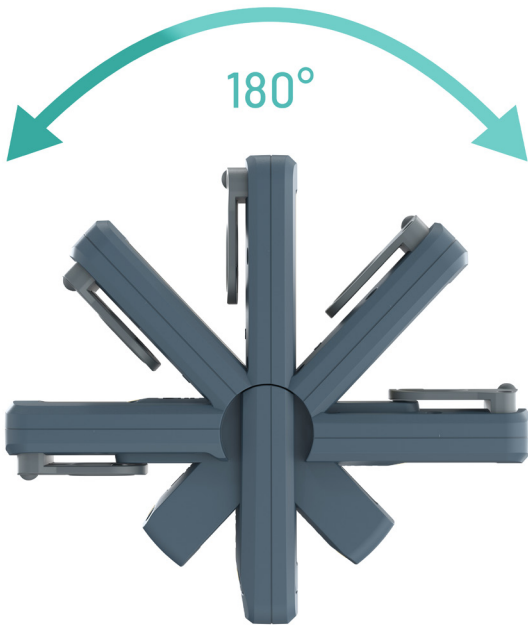

42212/2 | SUN UNIFORM - FOR LIFE

INSPECTION

Normes | EN-12464-1  

DESCRIPTION

La **SUN UNIFORM FOR LIFE** est une lampe d'inspection LED nouvelle génération qui allie une conception et des fonctionnalités améliorées, ainsi qu'une performance et une longévité exceptionnelles. En effet, elle bénéficie d'une amélioration de la dissipation de la chaleur, ainsi que d'un rendement lumineux constant **Rechargeable et compacte**, elle est conçue pour les professionnels. La **SUN UNIFORM FOR LIFE** est à la fois baladeuse et lampe torche grâce à son SPOT au dessus de la lampe. En mode baladeuse, elle offre 2 puissances d'éclairage: 50% ou 100% vous permettant ainsi d'ajuster l'intensité selon votre besoin. Le mode SPOT offre une puissance lumineuse de 175 lumens. Enfin, en choisissant le **mode OPTILight**, accessible au dos vous obtenez **500 lux à 1m** d'une **autonomie de 4h** vous garantissant ainsi un éclairage et une autonomie optimale pour un besoin spécifique. Ergonomiquement conçue, la tête de la **SUN UNIFORM FOR LIFE** s'incline à 180°, offrant encore plus de flexibilité. Elle est équipée d'un clip ceinture, d'un crochet orientable et d'un aimant intégré, et est livrée avec son socle de rechargement, un câble USB (chargeur en option réf 42265). La **SUN UNIFORM FOR LIFE** répond aux demandes de solutions durables du marché avec **sa garantie de 5 ans, et de la disponibilité des pièces détachées pour réparation.**

APPLICATIONS

- Éclairage d'inspection
- Espace confinés et étroits
- Garage

42212/2 | **SUN UNIFORM - FOR LIFE**

PIECES DETACHEES

Collerette
42508

Kit Lentille
42509

Kit plaque LED
42512

Joint de protection
42513

Circuit imprimé
42514

Câble USB-C - 1m
42197

Inclinable à 180°

Crochet de fixation orientable à 360°

Clip ceinture

Aimanté