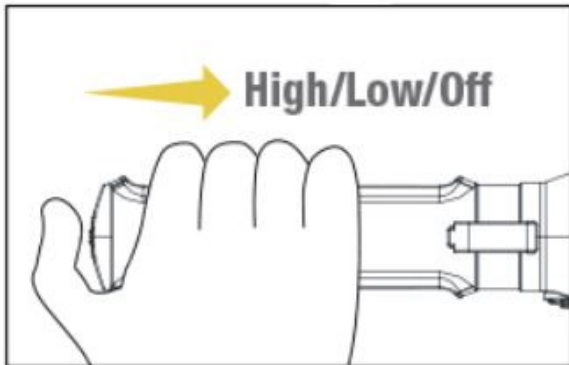

## 400029/3 | SAFATEX SIGMA 3C

Lampe torche Atex

Appuyer 1 fois pour allumer la lampe à 100%  
Appuyer 2 fois pour allumer la lampe à 50%  
Appuyer 3 fois pour éteindre la lampe

Avec clip ceinture

Eclairage compact et léger