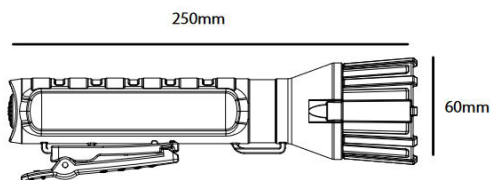

## 400029/3 | SAFATEX SIGMA 3C

Lampe torche Atex

Appuyer 1 fois pour allumer la lampe à 100%  
Appuyer 2 fois pour allumer la lampe à 50%  
Appuyer 3 fois pour éteindre la lampe

Avec clip ceinture

Eclairage compact et léger