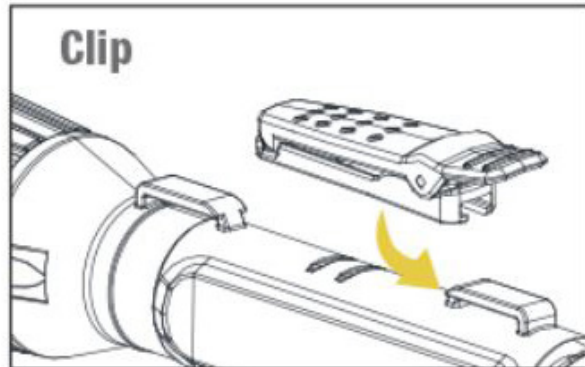

## 400029/3 | SAFATEX SIGMA 3C

Lampe torche Atex

Appuyer 1 fois pour allumer la lampe à 100%  
Appuyer 2 fois pour allumer la lampe à 50%  
Appuyer 3 fois pour éteindre la lampe

Avec clip ceinture

Eclairage compact et léger