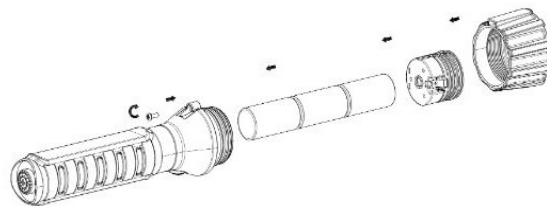

## 400029/3 | SAFATEX SIGMA 3C

Lampe torche Atex

Appuyer 1 fois pour allumer la lampe à 100%  
Appuyer 2 fois pour allumer la lampe à 50%  
Appuyer 3 fois pour éteindre la lampe

Avec clip ceinture

Eclairage compact et léger