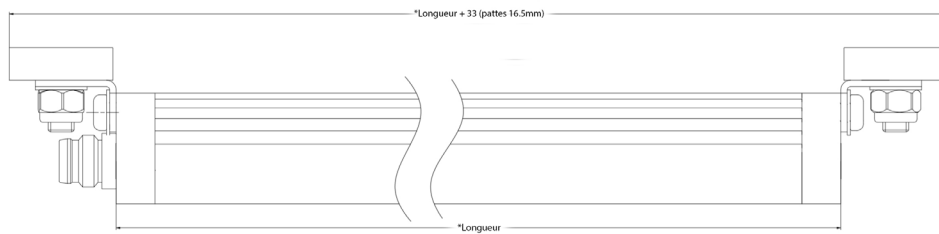

| PL14

ECLAIRAGE BARRETTES ET REGLETTES

Code article
97015

Lumens
360

Lux à 50Cm
887

Longueur (mm)
278

Pu (w)
7

Poids (Kg)
0.17

Code article
97015B

Lumens
720

Lux à 50Cm
1 474

Longueur (mm)
538

Pu (w)
14

Poids (Kg)
0.29

Code article
97015C

Lumens
950

Lux à 50Cm
1 943

Longueur (mm)
798

Pu (w)
21

Poids (Kg)
0.41

* Voir tableau ci-dessus