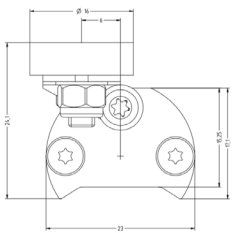

* Voir tableau ci-dessus