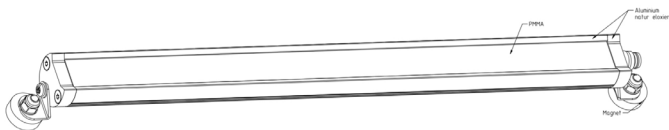

* Voir tableau ci-dessus