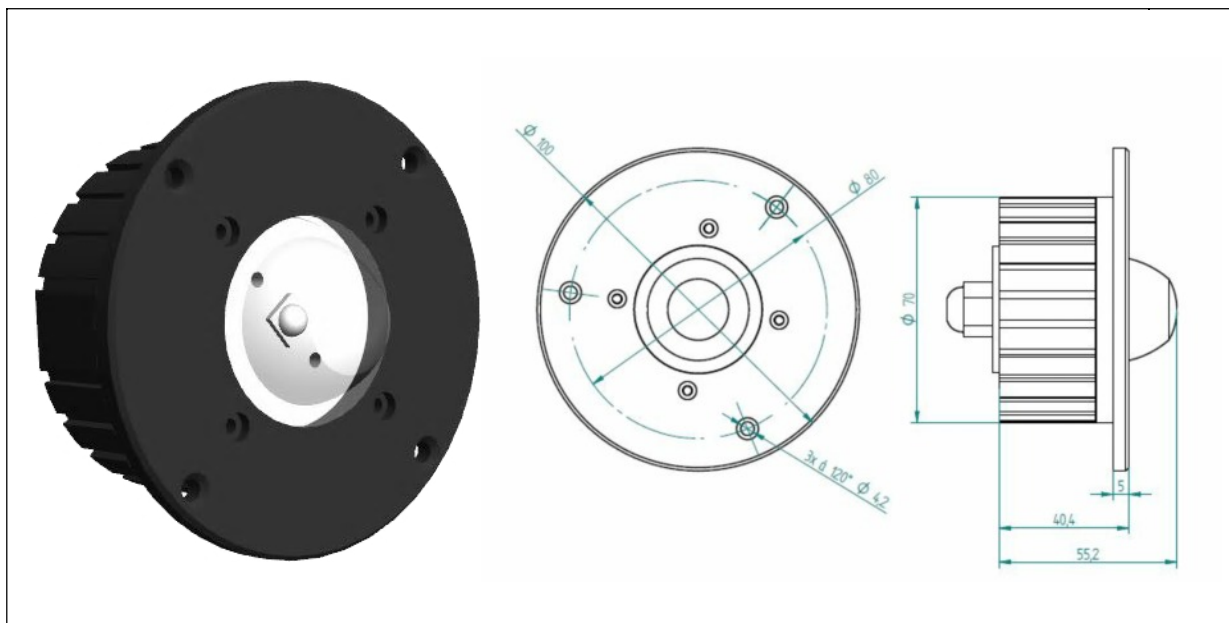

Spot encastrable LED 11 W

Réf.: 31276

Le produit

- Spot encastrable LED **11W**
- Absence de projection de chaleur
- LED haute efficacité
- **IP67** - résistant aux liquides
- Bas coût d'exploitation
- Alimentation: **8-40V DC (et) 8-28V AC**
- Résistance aux vibrations
- Flux lumineux : **750 lumens**
- Température de couleur: 6000°Kelvin
- Angle d'éclairage ± 20 degrés
- Basse consommation : 11 Watts
- Longue durée de vie : 40 000 h

Éclairage compact destiné à être intégré dans des machines-outils.

Dimensions

- Diamètre extérieur: **100 mm**
- Diamètre encastré: **70 mm**
- Profondeur: **55.2 mm**