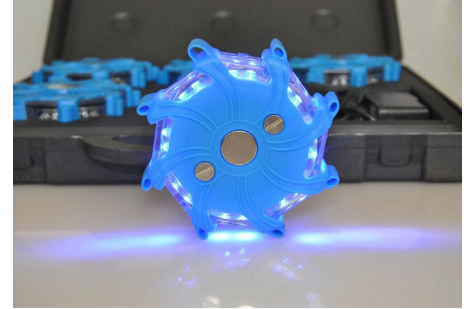

Modes	Autonomies
Rotation	9h
Clignotement simple	60h
SOS	14h
Statique faible	35h
4 leds	18h
Quadruple flash	9h
Clignotement alternés	9h
Statique fort	5h
2 leds	28h
Mode spot blanc	8h