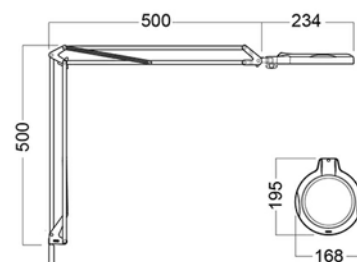

Caractéristiques :

- Lampe loupe LED 9W 230V
- Dioptries: 3 ou 5
- Loupe Ø 127 mm
- Lumens: 700
- Variateur intensité: 100% - 50% -0%
- Température de couleur: 4000°Kelvin
- Indice rendu de couleur: IRC80
- Indice de protection: IP40
- Bras 1050 mm
- Garantie 5 ans

La lampe LFM LED dispose d'une loupe de Ø 127mm, positionnée au centre du cercle de la source lumineuse LED permettant d'éclairer un objet tout en éliminant virtuellement les ombres. Son bras, particulièrement souple permet ainsi un positionnement exact et facile de la lampe. La lampe loupe LFM LED est fournie avec un étrier de fixation.