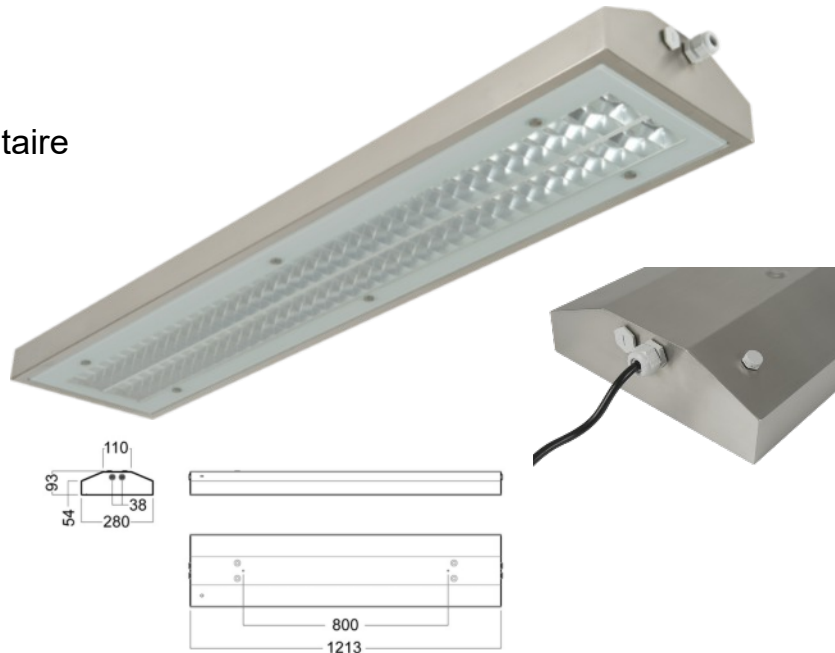

Caractéristiques :

- Eclairage LED spécial industrie agroalimentaire
- Alimentation 230V
- Disponible en 48W ou 62W
- Lumens: 5407 ou 6784
- Eclairage en acier inoxydable AISI316
- Indice de protection: IP65
- Indice de rendu de couleur: IRC80
- Température de couleur: 4000°Kelvin
- Température d'utilisation: - 25° à + 35°C

L'éclairage i35 LED a été spécifiquement étudié pour un usage en environnement agroalimentaire. Ergonomiquement conçu il peut être utilisé sur des plages de températures allant de -25° à +35°C. Il est équipé d'un réflecteur en aluminium et d'un diffuseur en verre trempé. Son corps en acier inoxydable AISI 316 (non peint), lui confère une grande résistance aux produits de nettoyage et détergeants utilisés couramment dans l'industrie agroalimentaire. IP65 il résiste aux projections de liquides et huile. IK10 le i35 offre une excellente résistance aux impacts.

Il peut être aussi bien fixé sur un mur ou un plafond.

i35 Agro LED	LONGUEUR (mm)	Lumens	Réf
i35 48W	1213	5407	41460
i35 60W	1213	6784	41461